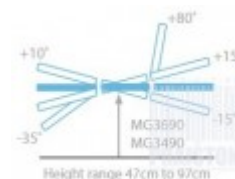

## Fotel do dializ Innovation Deluxe Dialysis (MG3490-SEERSMEDICAL) (Produkt nowy)

- Nowy,
- Produkcji angielskiej,
- Wysokość stołu regulowana za pomocą siłownika elektrycznego,
- Regulacja pozycji oparcia i sekcji nóg za pomocą siłownika elektrycznego
- Stół wyposażony w duże indywidualnie hamowane koła (LIBC),
- Stół posiada pionową konstrukcję podnoszenia aby zminimalizować przestrzeń co zapewnia maksymalną stabilność podczas wszystkich zabiegów,
- Stół w standardzie został wyposażony w zdejmowalny zagłówek (6007) oraz uchwyt papieru (6005),
- Gładka uformowana pokrywa podstawy minimalizuje gromadzenie się brudu i ułatwia czyszczenie,
- Rama pokrywy i podstawy powlekana proszkowo antybakteryjną powłoką,
- W stole zastosowano przeciwbakteryjną tapicerkę SEERS ComfortPlus™,
- Konstrukcja ramy zaprojektowana do łatwego wykorzystania podnośnika mobilnego,
- Stół wyposażony jest w regulowane podłokietniki oraz regulowane tapicerowane podstawy pod stopy które w dużym stopniu wpływają na wygodę pacjenta,
- Siłowniki stosowane w stole firmy TiMotion,
- Możliwe przechyły stołu to:
  - Pozycja Trendelenburga ,
  - Pozycja CPR (pozycja zerowa),
- Dane techniczne:
  - Długość całkowita leża stołu: 199 cm,
  - Szerokość leża 70 cm wykonanego z pianki o średniej gęstości i grubości 60 mm,
  - Bezpieczne obciążenie robocze i udźwigu 250kg (550 lbs),
  - Regulacja oparcia w zakresie od 0 ° do 80 °,
  - Regulacja podnóżka w zakresie od - 35 ° do 10 °,
  - Zakres regulacji wysokości stołu od 47 cm do 97 cm,
  - Duże kółka Tente® Ø125mm,
- **Dodatkowe akcesoria (za dopłatą):**
  - Wieszak do kroplówki (6054),
  - Zapasowa bateria (6057),
  - Taca (podkładka) pacjenta (6241)
- Posiada wystawiony aktualny Paszport Techniczny,
- Gwarancja:
  - Wieczysta gwarancja na ramę,
  - 5 lat na siłowniki hydrauliczne i elektryczne,
  - 5 lat bezwarunkowej gwarancji na wszystkie części z wyłączeniem uszkodzeń tapicerki,
- Możliwość finansowania (tylko Polska): Raty, Leasing, Pożyczka,