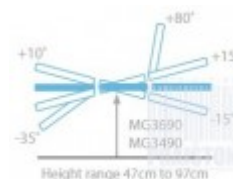

Fotel do dializ Innovation Deluxe Dialysis (MG3490-SEERSMEDICAL) (Produkt nowy)

- Nowy,
- Produkcji angielskiej,
- Wysokość stołu regulowana za pomocą siłownika elektrycznego,
- Regulacja pozycji oparcia i sekcji nóg za pomocą siłownika elektrycznego
- Stół wyposażony w duże indywidualnie hamowane koła (LIBC),
- Stół posiada pionową konstrukcję podnoszenia aby zminimalizować przestrzeń co zapewnia maksymalną stabilność podczas wszystkich zabiegów,
- Stół w standardzie został wyposażony w zdejmowalny zagłówek (6007) oraz uchwyt papieru (6005),
- Gładka uformowana pokrywa podstawy minimalizuje gromadzenie się brudu i ułatwia czyszczenie,
- Rama pokrywy i podstawy powlekana proszkowo antybakteryjną powłoką,
- W stole zastosowano przeciwbakteryjną tapicerkę SEERS ComfortPlus™,
- Konstrukcja ramy zaprojektowana do łatwego wykorzystania podnośnika mobilnego,
- Stół wyposażony jest w regulowane podłokietniki oraz regulowane tapicerowane podstawy pod stopy które w dużym stopniu wpływają na wygodę pacjenta,
- Siłowniki stosowane w stole firmy TiMotion,
- Możliwe przechyły stołu to:
 - Pozycja Trendelenburga ,
 - Pozycja CPR (pozycja zerowa),
- Dane techniczne:
 - Długość całkowita leża stołu: 199 cm,
 - Szerokość leża 70 cm wykonanego z pianki o średniej gęstości i grubości 60 mm,
 - Bezpieczne obciążenie robocze i udźwigu 250kg (550 lbs),
 - Regulacja oparcia w zakresie od 0 ° do 80 °,
 - Regulacja podnóżka w zakresie od - 35 ° do 10 °,
 - Zakres regulacji wysokości stołu od 47 cm do 97 cm,
 - Duże kółka Tente® Ø125mm,
- **Dodatkowe akcesoria (za dopłatą):**
 - Wieszak do kroplówki (6054),
 - Zapasowa bateria (6057),
 - Taca (podkładka) pacjenta (6241)
- Posiada wystawiony aktualny Paszport Techniczny,
- Gwarancja:
 - Wieczysta gwarancja na ramę,
 - 5 lat na siłowniki hydrauliczne i elektryczne,
 - 5 lat bezwarunkowej gwarancji na wszystkie części z wyłączeniem uszkodzeń tapicerki,
- Możliwość finansowania (tylko Polska): Raty, Leasing, Pożyczka,