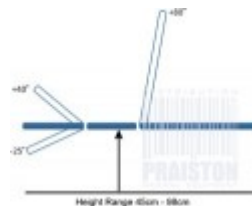

## Stół rehabilitacyjny Therapy 3 Section (ST3568-SEERSMEDICAL) (Produkt nowy)

- Nowy,
- Produkcji angielskiej,
- Wysokość stołu regulowana za pomocą siłownika elektrycznego,
- Regulacja pozycji oparcia i sekcji głowy ręcznie za pomocą sprężyny gazowej,
- Wysuwane koła oraz regulowane stopki zapewniają doskonałą stabilność (RWD),
- Konstrukcja ramy zaprojektowana do łatwego wykorzystania podnośnika mobilnego,
- Stół w standardzie wyposażony w pilot ręczny oraz otwór na twarz z zatyczką w podgłówniku,
- Siłowniki stosowane w stole firmy TiMotion,
- Dane techniczne:
  - Długość całkowita leża stołu: 188 cm,
  - Szerokość leża 65 cm,
  - Bezpieczne obciążenie robocze i udźwig (od minimalnej wysokości) 240 kg (528 lbs)
  - Regulacja sekcji głowy w zakresie od -25 ° do 40 °,
  - Regulacja sekcji oparcia w zakresie od 0 ° do 80 °,
  - Zakres regulacji wysokości stołu od 45 cm do 98 cm,
- **Dodatkowe akcesoria (za dopłatą):**
  - Elektryczny obwód nożny (EPFS) (ST6001),
  - Szynowe barierki boczne - para (ST6002),
  - Tapicerowane barierki boczne - para (ST6002P),
  - Wieszak na papier (ST6005),
  - Wsparcie kończyny górnej - Podłokietnik (ST6006),
  - Zdemontowalny zagłówek - Poduszka (ST6007),
  - Pojedynczy przełącznik nożny (ST6200),
  - Podwójny przełącznik nożny (ST6239),
  - Dopasowane krzesło lub taboret operatora,
- Posiada wystawiony aktualny Paszport Techniczny,
- Gwarancja:
  - Wieczysta gwarancja na ramę,
  - 5 lat na siłowniki hydrauliczne i elektryczne,
  - 5 lat bezwarunkowej gwarancji na wszystkie części z wyłączeniem uszkodzeń tapicerki,
- Możliwość finansowania (tylko Polska): Raty, Leasing, Pożyczka,

TAPICERKI STANDARD (W CENIE)

TAPICERKI STANDARD (ZA DOPŁATĄ)

Height Range 45cm - 98cm